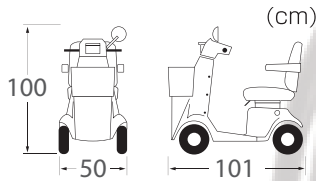

< 제품사양 >

- 최대 속도(Km/h) : 7, 주행 거리(Km) : 13
- 타이어 : 전륜(mm) - 203(8"), 후륜(mm) - 203(8")
- 총 중량(Kg)(배터리포함) : 48
- 모터 출력 : 250, 배터리 용량 : 12V, 12A x 2
- 한계 중량(Kg) : 113
- 충전기(AC220V) : 출력 DC24V, 2A 외장형
- 충전 시간(Hrs) : 6 이하

좌우회전시트
좌우 45도 간격으로 회전가능한 시트

< 회전반경 >

< 표준기능 >

- 제어방식 : 전자 제어

QS0845<제품기능>

코너링 자동감속기능
커브주행 시 자동적으로 감속

솔리드 타이어
공기주입을 하지 않는 통타이어

오토 파워 오프 기능
15분 이상 대기 시 자동으로 작동이 꺼지는 기능