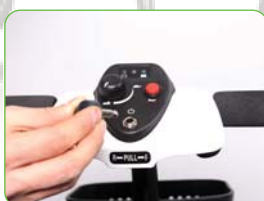

series QS0845

<CITY MINI LOYAL-4>

- 배터리 상태 표시등
- 속도 조절 노브
- 전진/후진 조절레버
- 경적
- 이동시 편리

- ◆ 보급형으로 저렴하면서도 세련된 디자인 및 색상
- ◆ 아파트 단지내 또는 가까운 시장 및 공원으로 이동시 안성맞춤
- ◆ 엘리베이터 안으로 진입이 가능하여 보관용이
- ◆ 운전석을 분리 후 핸들을 접어 차량 수납 후

좌우회전시트
좌우 45도 간격으로 회전가능한 시트

< 회전반경 >

< 표준기능 >

- 제어방식 : 전자 제어

QS0845<제품기능>

코너링 자동감속기능
커브주행 시 자동적으로 감속

솔리드 타이어
공기주입을 하지 않는 통타이어

오토 파워 오프 기능
15분 이상 대기 시 자동으로 작동이 꺼지는 기능

프리휠 모드

8" 바퀴

45도 회전모드

운전석 분해

충전모드

팔걸이 조절

계기판

등받이 조절

전원키

수납바구니

반사판

틸트기능

탈착식 팔걸이